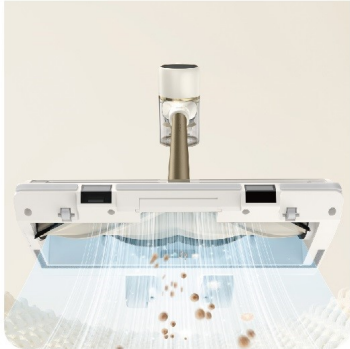

Dreame R10

Kabelloser Stielstaubsauger

Der R10 macht die Reinigung spielend einfach, dank seiner leistungsstarken 120-Watt-Saugleistung, innovativer Staubfilterung für saubere Luft und konstanter Saugleistung, dem Bürstenkopf mit V-förmigen Borsten und integrierten LED-Lichtern, die Staub und Verschmutzungen erkennen und entfernen. Dank austauschbarer Aufsätze wie dem leichten, akkubetriebenen Gerät mit einer speziellen elektrischen Mini-Bürste können Sie problemlos Tierhaare von Möbeln entfernen und Staub aus den Ecken beseitigen. Der R10 bietet eine einfache Methode, die Wohnung gründlich zu reinigen.

Wichtigste Verkaufsargumente

Kraftvolle Reinigung.

Überzeugen Sie sich von der herausragenden Reinigungsleistung des kabellosen Staubsaugers Dreame R10. Dank einer beeindruckenden Saugleistung von 120 AW entfernt er mühelos Schmutz, Staub und Ablagerungen aus jeder Ecke in Ihrem Zuhause.

Vielseitiger Bürstenkopf.

Der R10 ist mit einem Multi-Oberflächenbürstenkopf mit V-förmigen Borsten und integrierten LED-Leuchten ausgestattet. Diese einzigartige Kombination gewährleistet eine gründliche Reinigung verschiedener Oberflächen, einschließlich Teppiche, Hartholzböden und Fliesen. Die LED-Leuchten machen versteckten Schmutz und Ablagerungen sichtbar und sorgen dafür, dass keine Spuren zurückbleiben.

Fortschrittliche Filterung.

Fortschrittliche Filterung: Dank des innovativen Staubfiltersystems des Dreame R10 wird die Raumluft sauberer und frischer. Es erfasst und bindet effektiv feinste Partikel, Allergene und Schadstoffe in der Luft und sorgt so für ein gesünderes Raumklima für Sie und Ihre Familie. Staub und Allergene in der Luft gehören der Vergangenheit an.