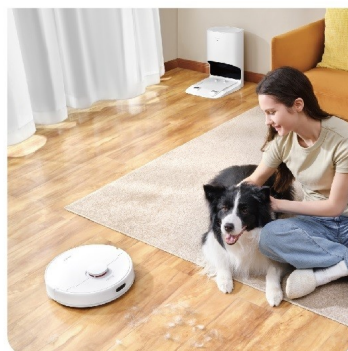

DreameBot D10 Plus

Automatische Staubentleerung des Saug- und Wischroboters

Mit dem DreameBot D10 Plus ist eine automatisierte Reinigung ohne manuellen Aufwand einfach umzusetzen. Dank der äußerst praktischen automatischen Entleerungsfunktion beschränkt sich der manuelle Aufwand lediglich auf das Ausleeren des Beutels und das Einsetzen eines neuen Beutels – und bei einem 2,5-Liter-Beutel ist dies sogar nur 8 Mal pro Jahr erforderlich. Die leistungsstarke Saugkraft und das Design der Bürste machen dieses Gerät zu einer ausgezeichneten Wahl für die Reinigung in Haushalten mit Haustieren. Weitere fortschrittliche Funktionen wie LiDAR-Navigation, Wasserkontrolle, Saugleistungsregelung und vieles mehr gewährleisten, dass Sie Ihr gesamtes Zuhause beeindruckend gründlich reinigen können, während Sie sich auf die Dinge konzentrieren können, die Ihnen wichtig sind. Mehr Sauberkeit und weniger Reinigungsarbeit mit dem DreameBot D10 Plus.

Wichtigste Verkaufsargumente

45 Tage* Reinigung ohne manuellen Aufwand.

Entleert Staub und Schmutz automatisch in einen versiegelten 2,5-Liter-Beutel in der Basisstation und ermöglicht eine automatische Reinigung ohne manuellen Aufwand für bis zu 1,5 Monate. Alles, was Sie tun müssen, ist den vollen Beutel zu entsorgen und zu ersetzen.

Gigantische Saugerlebnisse.

Die leistungsstarke, automatisch angepasste Saugleistung reinigt tiefe Teppiche effektiv und harte Böden gründlich, um Staub, Schmutz, Haare, Fell und mehr aufzunehmen – eine ideale Lösung für Haushalte mit Haustieren.