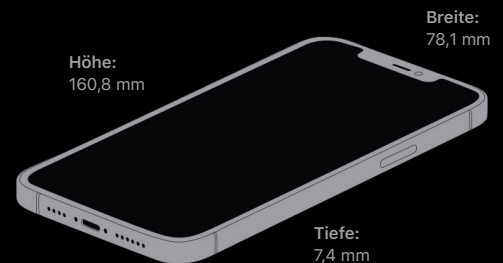

### Kapazität

128 GB

256 GB

512 GB

128 GB

256 GB

512 GB

### Abmessungen und Gewicht

Gewicht: 187 g

Gewicht: 226 g

### Super Retina XDR Display

6,1" All-Screen OLED Display (15,5 cm Diagonale)

2532 x 1170 Pixel bei 460 ppi

Das iPhone 12 Pro Display hat gerundete Ecken, die den Kurven des Designs folgen und sich innerhalb eines normalen Rechtecks befinden. Als Standardrechteck gemessen hat das Display eine Diagonale von 6,06" (15,40 cm). Der tatsächlich sichtbare Displaybereich ist kleiner.

### Super Retina XDR Display

6,7" All-Screen OLED Display (17 cm Diagonale)

2778 x 1284 Pixel bei 458 ppi

Das iPhone 12 Pro Max Display hat gerundete Ecken, die den Kurven des Designs folgen und sich innerhalb eines normalen Rechtecks befinden. Als Standardrechteck gemessen hat das Display eine Diagonale von 6,68" (16,95 cm). Der tatsächlich sichtbare Displaybereich ist kleiner.