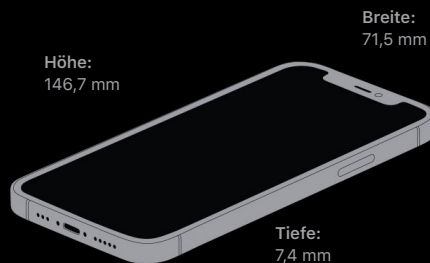

### Kapazität

128 GB

256 GB

512 GB

128 GB

256 GB

512 GB

### Abmessungen und Gewicht

Gewicht: 187 g

Gewicht: 226 g

### Super Retina XDR Display

6,1" All-Screen OLED Display (15,5 cm Diagonale)

2532 x 1170 Pixel bei 460 ppi

Das iPhone 12 Pro Display hat gerundete Ecken, die den Kurven des Designs folgen und sich innerhalb eines normalen Rechtecks befinden. Als Standardrechteck gemessen hat das Display eine Diagonale von 6,06" (15,40 cm). Der tatsächlich sichtbare Displaybereich ist kleiner.

### Super Retina XDR Display

6,7" All-Screen OLED Display (17 cm Diagonale)

2778 x 1284 Pixel bei 458 ppi

Das iPhone 12 Pro Max Display hat gerundete Ecken, die den Kurven des Designs folgen und sich innerhalb eines normalen Rechtecks befinden. Als Standardrechteck gemessen hat das Display eine Diagonale von 6,68" (16,95 cm). Der tatsächlich sichtbare Displaybereich ist kleiner.