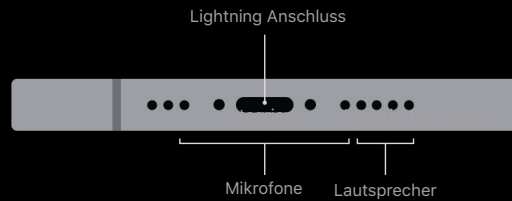

Stromversorgung und Batterie

Videowiedergabe:
Bis zu 17 Std.

Videowiedergabe (gestreamt):
Bis zu 11 Std.

Audiowiedergabe:
Bis zu 65 Std.

Videowiedergabe:
Bis zu 20 Std.

Videowiedergabe (gestreamt):
Bis zu 12 Std.

Audiowiedergabe:
Bis zu 80 Std.

Beide Modelle:

Integrierte wiederaufladbare Lithium-Ionen-Batterie

Kabelloses Laden bis zu 15 W mit MagSafe

Kabelloses Laden bis zu 7,5 W mit Qi

Aufladen über USB am Computer oder Netzteil

Schnelles Aufladen:

Bis zu 50 % in 30 Minuten mit 20W Netzteil oder höher (separat erhältlich)

MagSafe

Kabelloses Laden bis zu 15 W

Ring von Magneten

Ausrichtungsmagnet

Zubehörererkennung NFC

Magnetometer

Sensoren

Face ID

LiDAR Scanner

Barometer

3-Achsen Gyrosensor

Beschleunigungssensor

Näherungssensor

Umgebungslichtsensor

Betriebssystem

iOS 14

iOS ist das persönlichste und sicherste mobile Betriebssystem der Welt. Es ist voll mit leistungsstarken Features und dafür gemacht, deine persönlichen Daten zu schützen.