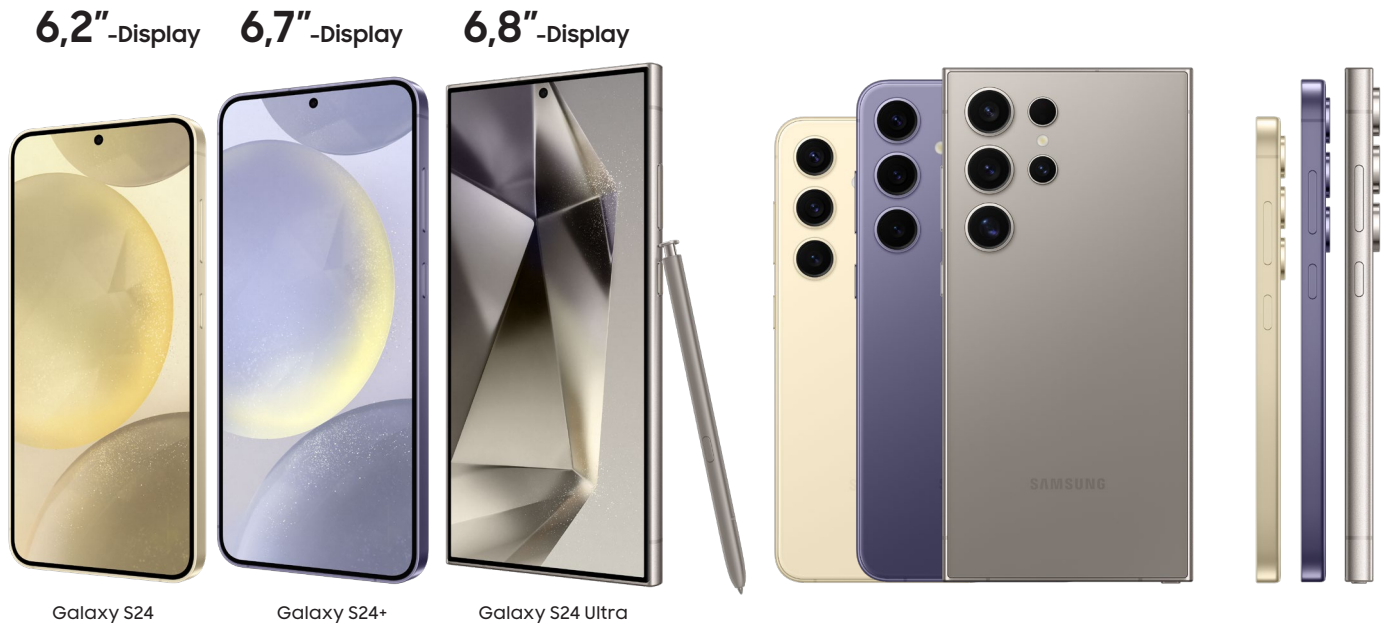

Galaxy AI is here!

Die neue Galaxy S24 Serie bietet eine einzigartige Nutzererfahrung mit integrierten Galaxy AI-Funktionen, die das Leben vereinfachen. Die neuen Prozessoren sind speziell entwickelt, um AI-Funktionen, Produktivität und Spieleleistung zu verbessern, dabei jedoch energieeffizienter zu sein. Gamer erleben längere Spielzeiten mit schnellerem und genauem Ray Tracing auf den neuen superhellen Displays, die bis zu 2600 Nits Helligkeit bieten und unter direktem Sonnenlicht eine perfekte Sicht ermöglichen. Die schmalen Ränder des Galaxy S24 und S24+ ermöglichen grössere Displays in kompakten Geräten. Das neue Galaxy S24 Ultra ist dank dem neuen Titangehäuse und Corning Gorilla Armor Glass noch widerstandsfähiger und langlebiger. Das S24 und das S24+ erhalten das neue Armor Aluminium 2.0, das gegenüber dem Vorgänger ebenfalls widerstandsfähiger ist.

Highlights Galaxy S24 Ultra

- 6,8" Flat Dynamic Infinity-O-Display 19,5:9 (3120 × 1440 WQHD+), 1-120 Hz
- Vierfach-Hauptkamera: 200 MP Wide (f/1.7) + 12 MP UW (f/2.2) + 50 MP 5× Optical Zoom (f/3.4) + 10 MP 3× Optical Zoom (f/2.4), Laser AF, Frontkamera 12 MP (f/2.2) 2PD
- 12 GB RAM, 256 GB/512 GB/1 TB Speicher
- 5000-mAh-Akku mit 45-W-Fast-Charging-Funktion
- On-Display-Ultraschallfingerprint
- Wireless PowerShare, WiFi7, UWB
- IP68, Titanium-Rahmen, Corning Gorilla Armor Displayschutz und GorillaGlass Victus2 Rückglas
- Dual-SIM- + eSIM-kompatibel

Highlights Galaxy S24+

- 6,7" Flat Dynamic Infinity-O Display 19,5:9 (3120 × 1440 QHD+), 1-120 Hz
- Dreifach-Hauptkamera: 50 MP Wide (f/1.8) + 12 MP UW (f/2.2) + 10 MP 3× Optical Zoom (f/2.4), Frontkamera 12 MP (f/2.2) 2PD
- 12 GB, 256/512 GB Speicher
- 4900-mAh-Akku mit 45-W-Fast-Charging-Funktion
- On-Display-Ultraschallfingerprint
- Wireless PowerShare, WiFi6E, UWB
- IP68, Armor Aluminium 2.0 frame, GorillaGlass Victus2
- Dual-SIM- + eSIM-kompatibel

Highlights Galaxy S24

- 6,2" Flat Dynamic Infinity-O Display 19,5:9 (2340 × 1080 FHD+), 1-120 Hz
- Dreifach-Hauptkamera: 50 MP Wide (f/1.8) + 12 MP UW (f/2.2) + 10 MP 3× Optical Zoom (f/2.4), Frontkamera 12 MP (f/2.2) 2PD
- 8 GB DDR5 RAM, 128/256 GB Speicher
- 4000-mAh-Akku mit Fast-Charging 2
- On-Display-Ultraschallfingerprint
- Wireless PowerShare, WiFi6E
- IP68, Armor Aluminium 2.0, GorillaGlass Victus2
- Dual-SIM- + eSIM-kompatibel

Circle to Search with Google: Suchen ging nie einfacher

Kreise einfach ein beliebiges Objekt auf dem Display ein, um die Google-Suche zu starten. Siehst du einen beeindruckenden Ort in einem Social-Media-Reel, leckeres Essen auf einem Foto oder die neuesten Sneakers, die jemand auf der Strasse trägt? Kreise es mit deinem Finger oder dem S Pen in deiner Social-Media-App, in deinen Fotos oder direkt in der Kamera ein und du findest es im Handumdrehen.

Chat & Call Assist: Sprachbarrieren einfach überwinden